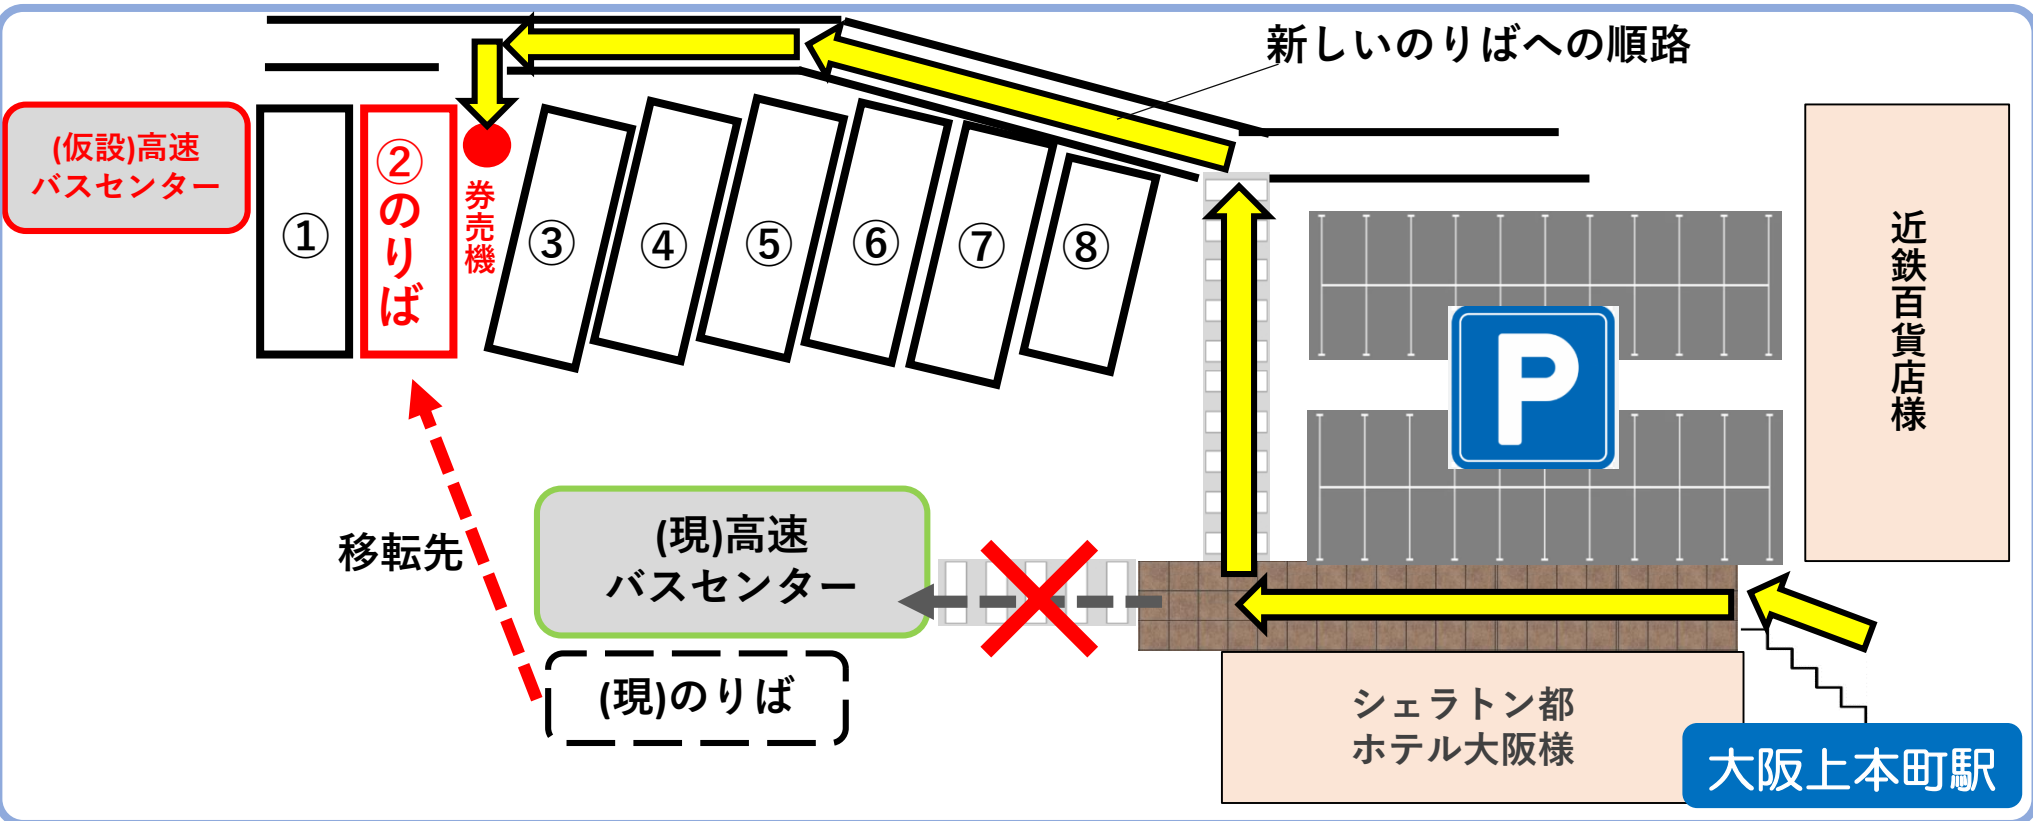

※2024年8月27日(火)より、ターミナル改修工事に伴い、バス停位置が変わります。詳細は2ページ目をご確認ください。

近鉄上本町バス停への経路 To Kintetsu Uehommachi Bus Stop

2階 2nd Floor

地上 Surface Level

地下 Under Ground

近鉄上本町バス停をご利用の皆様へ

2024.8

日頃より大阪空港リムジンバスをご利用いただきありがとうございます。
2024年8月27日(火) 始発便より、上本町ターミナル改修工事に伴い、のりばを変更いたします。(②番バス、現のりばより南へ約50m程) ご利用のお客様にはご不便をおかけいたしますが、ご理解賜りますようお願いいたします。