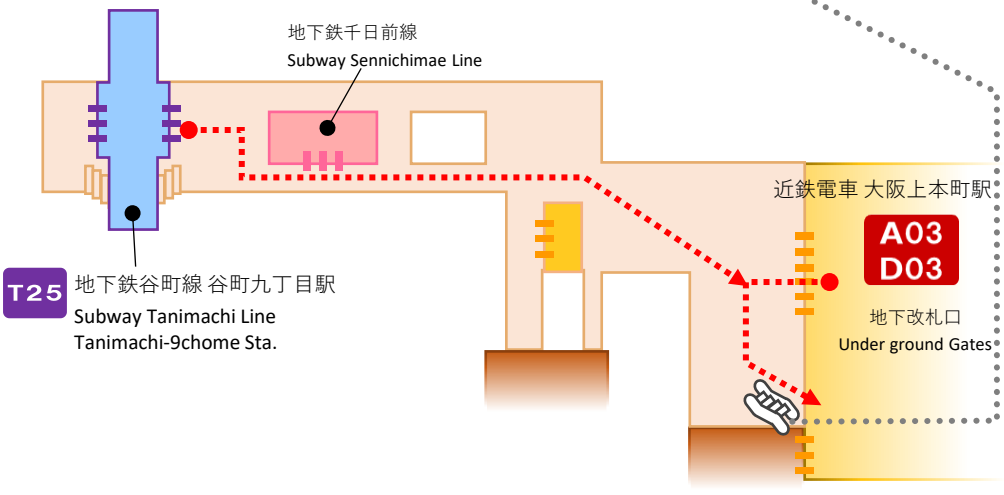

※2024年8月27日(火)より、ターミナル改修工事に伴い、バス停位置が変わります。詳細は2ページ目をご確認ください。

近鉄上本町バス停への経路 To Kintetsu Uehommachi Bus Stop

2階 2nd Floor

地上 Surface Level

地下 Under Ground

近鉄上本町バス停をご利用の皆様へ

2024.8

日頃より大阪空港リムジンバスをご利用いただきありがとうございます。
2024年8月27日(火) 始発便より、上本町ターミナル改修工事に伴い、のりばを変更いたします。(②番バス、現のりばより南へ約50m程) ご利用のお客様にはご不便をおかけいたしますが、ご理解賜りますようお願いいたします。