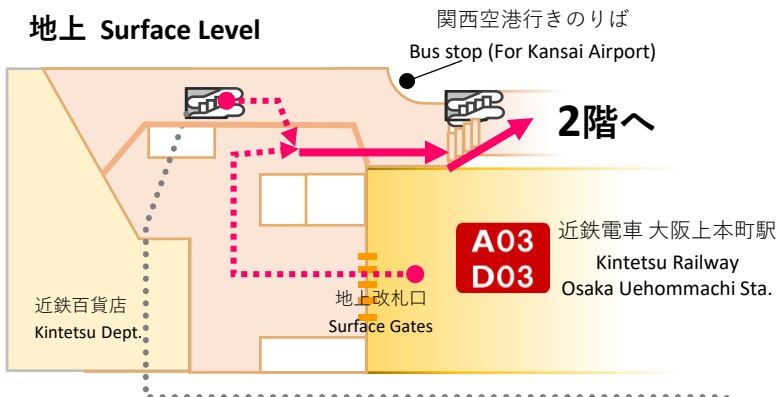

※2024年8月27日(火)より、ターミナル改修工事に伴い、バス停位置が変わります。詳細は2ページ目をご確認ください。

近鉄上本町バス停への経路 To Kintetsu Uehommachi Bus Stop

2階 2nd Floor

地上 Surface Level

地下 Under Ground

近鉄上本町バス停をご利用の皆様へ

2024.8

日頃より大阪空港リムジンバスをご利用いただきありがとうございます。
2024年8月27日(火) 始発便より、上本町ターミナル改修工事に伴い、のりばを変更いたします。(②番バス、現のりばより南へ約50m程) ご利用のお客様にはご不便をおかけいたしますが、ご理解賜りますようお願いいたします。