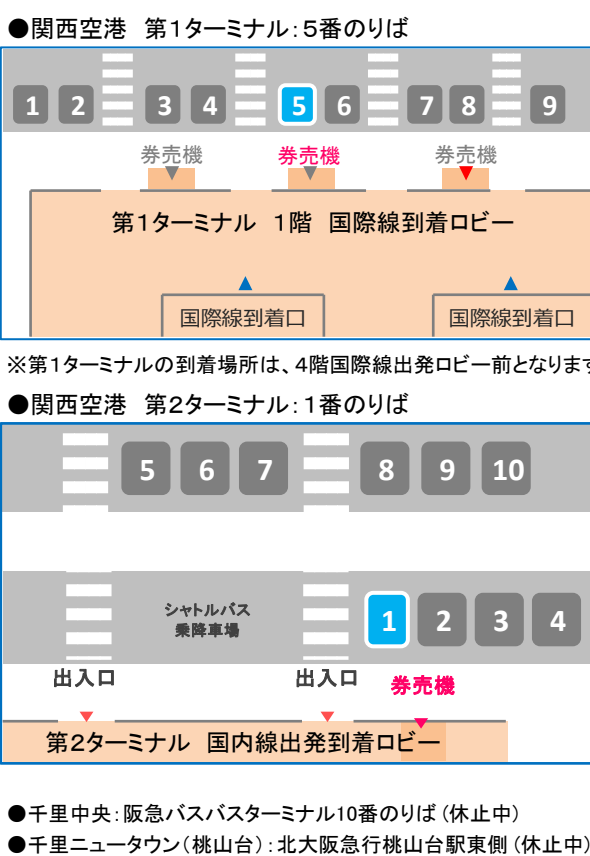

大阪駅前（梅田）発

Table with columns for departure times from Osaka Station (Umeji) to various destinations including Kansai Airport, Naniwa, and Shinjuku. Includes train types like '急' (Express) and '神' (Kansai).

※関西空港着1便目、2便目、3便目、4便目は、第2ターミナル→第1ターミナルの順に到着します。

関西空港発

Table with columns for departure times from Kansai Airport to various destinations including Osaka Station (Umeji), Naniwa, and Shinjuku. Includes train types like '急' (Express) and '神' (Kansai).

のりば案内

●千里中央: 阪急バスバスターミナル10番のりば (休止中)  
●千里ニュータウン(桃山台): 北大阪急行桃山台駅東側 (休止中)

運行会社=急: 阪急観光バス、関: 関西空港交通、神: 阪神バス

運賃

Table showing fares for different routes: Osaka Station (Umeji)/Naniwa/Naniwa Station, and Shinjuku. Includes categories for adults and children, and options for return fares.