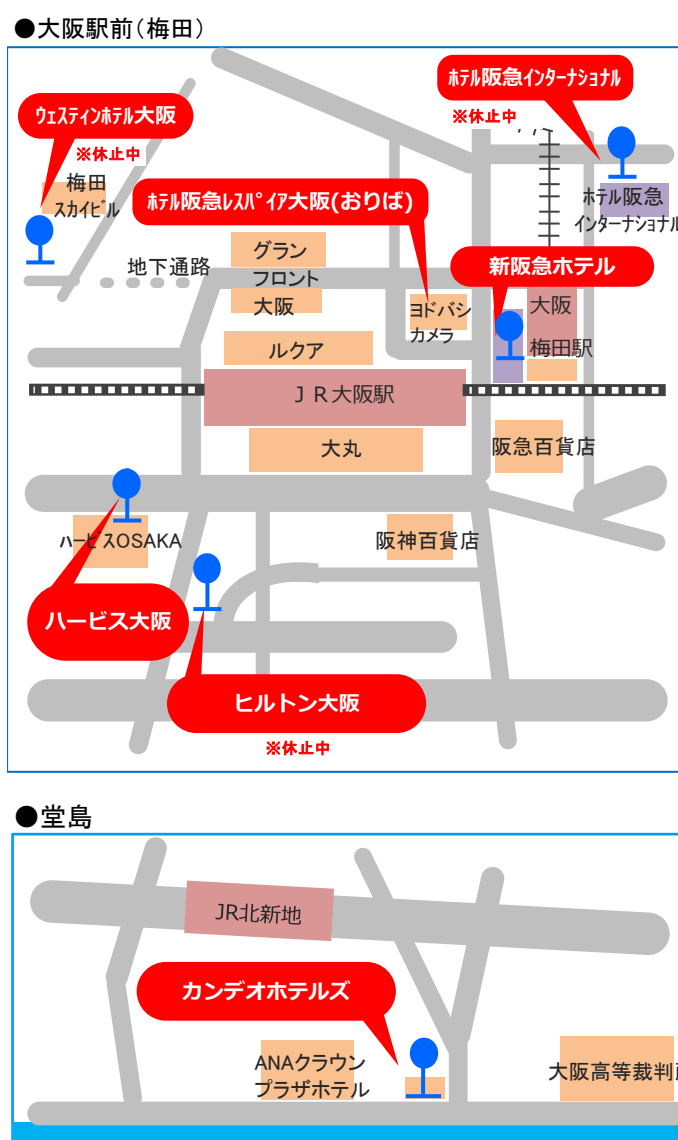

大阪駅前（梅田）発

Table with columns for departure times from Osaka Station (Umeji) to various destinations including Kansai Airport, Naniwa, and Shinjuku. Includes train types like '急' (Express) and '神' (Kansai).

※関西空港着1便目、2便目、3便目、4便目は、第2ターミナル→第1ターミナルの順に到着します。

関西空港発

Table with columns for departure times from Kansai Airport to various destinations including Osaka Station (Umeji), Naniwa, and Shinjuku. Includes train types like '急' (Express) and '神' (Kansai).

のりば案内

●千里中央: 阪急バスバスターミナル10番のりば (休止中)  
●千里ニュータウン(桃山台): 北大阪急行桃山台駅東側 (休止中)

運行会社=急: 阪急観光バス、関: 関西空港交通、神: 阪神バス

運賃

Table showing fares for different routes: Osaka Station (Umeji)/Naniwa/Naniwa Station, and Shinjuku. Includes categories for adults and children, and options for return fares.