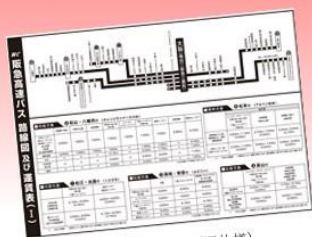

# 阪急観光バス 福袋販売のお知らせ

15袋  
限定

# 福袋

福袋でしか手に  
入らないものも  
あります!!

運試しができる  
阪急観光バス  
オリジナルの  
おみくじ付き!

販売機会の少ない  
中古車両部品も  
3種入り!

車内路線図(旧仕様)

フライトタグ(グッズ)